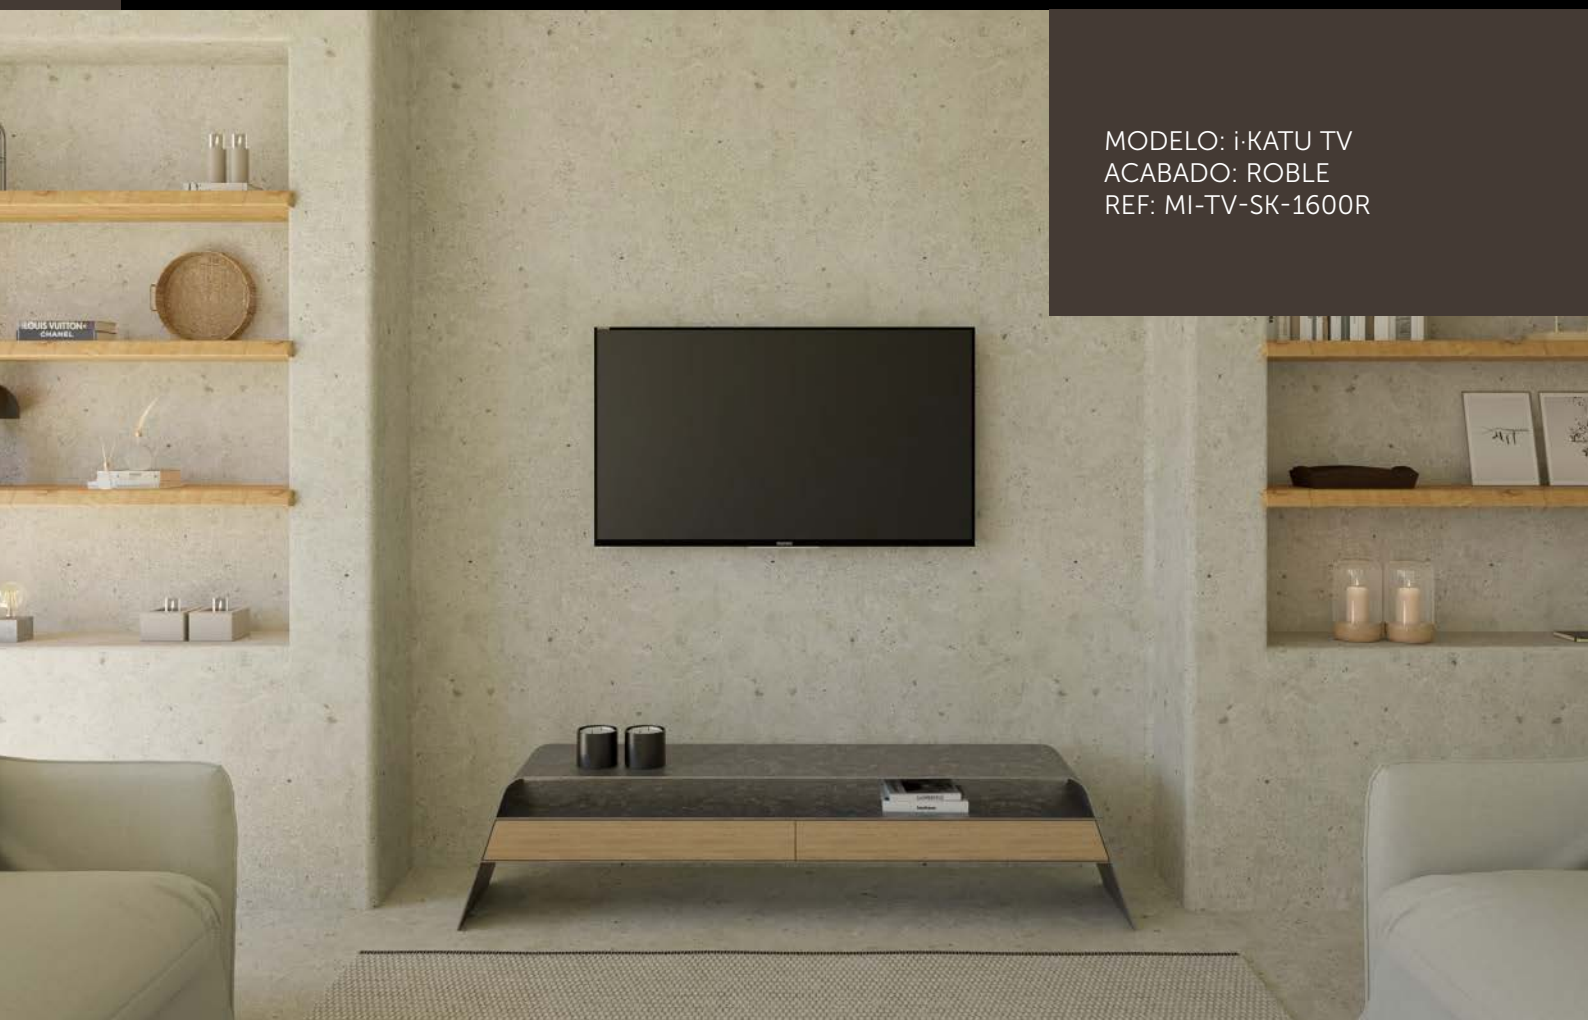

MODELO: i-KATU TV
ACABADO: ROBLE
REF: MI-TV-SK-1600R