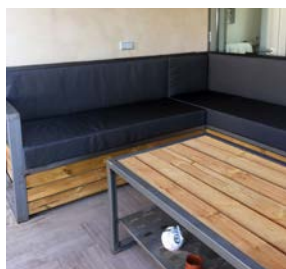

SERIE
i·MACH

MODELO		MEDIDAS mm	REFERENCIA	FRENTE
BAÑO i·MACH		1000x360x450 mm 1200x360x450 mm 1600x360x450 mm 2000x360x450 mm	MI-B-SM-1000P MI-B-SM-1000R MI-B-SM-1200P MI-B-SM-1200R MI-B-SM-1600P MI-B-SM-1600R MI-B-SM-2000P MI-B-SM-2000R	Porcelanico Roble
COMODA i·MACH		(6 cajones) 1611x960x450 mm (8 cajones) 2144x960x450 mm	MI-C-SM-1600P MI-C-SM-1600R MI-C-SM-2000P MI-C-SM-2000R	Porcelanico Roble
MESILLA NOCHE i·MACH		500x500x300 mm	MI-MN-SM-500P MI-MN-SM-500R	Porcelanico Roble
MUEBLE TV i·MACH		1000x360x450 mm 1200x360x450 mm 1600x360x450 mm 2000x360x450 mm * Pata roble cónica H. 15 cm	MI-TV-SM-1000P MI-TV-SM-1000R MI-TV-SM-1200P MI-TV-SM-1200R MI-TV-SM-1600P MI-TV-SM-1600R MI-TV-SM-2000P MI-TV-SM-2000R	Porcelanico Roble
RECIBIDOR i·MACH		1000x360x450 mm 1200x360x450 mm 1600x360x450 mm 2000x360x450 mm * Pata roble cónica H. 70 cm	MI-R-SM-1000P MI-R-SM-1000R MI-R-SM-1200P MI-R-SM-1200R MI-R-SM-1600P MI-R-SM-1600R MI-R-SM-2000P MI-R-SM-2000R	Porcelanico Roble

SERIE
i·GOUT

MODELO	MEDIDAS mm	REFERENCIA	FRENTE
SILLÓN EXTERIOR SERIE CUBO	950x880x640 mm	MEI-SE-950	A elección por el cliente
SOFÁ EXTERIOR SERIE CUBO	2800x880x640	MEI-SE-2800	A elección por el cliente
MESA CENTRO CUADRADA EXTERIOR SERIE CUBO	745x745x300	MEI-SE-M745	A elección por el cliente
MESA CENTRO RECTANGULAR EXTERIOR SERIE CUBO	460x1210x300 mm	MEI-SE-M1210	A elección por el cliente

Mobiliario de exterior personalizable a tus necesidades y espacio.

Estructura en acero negro, con acabados en el color que elijas.

Las colchonetas se adaptan al estilo deseado, garantizando comodidad y elegancia. Ideal para jardines, terrazas o patios, adaptándose a cada necesidad.