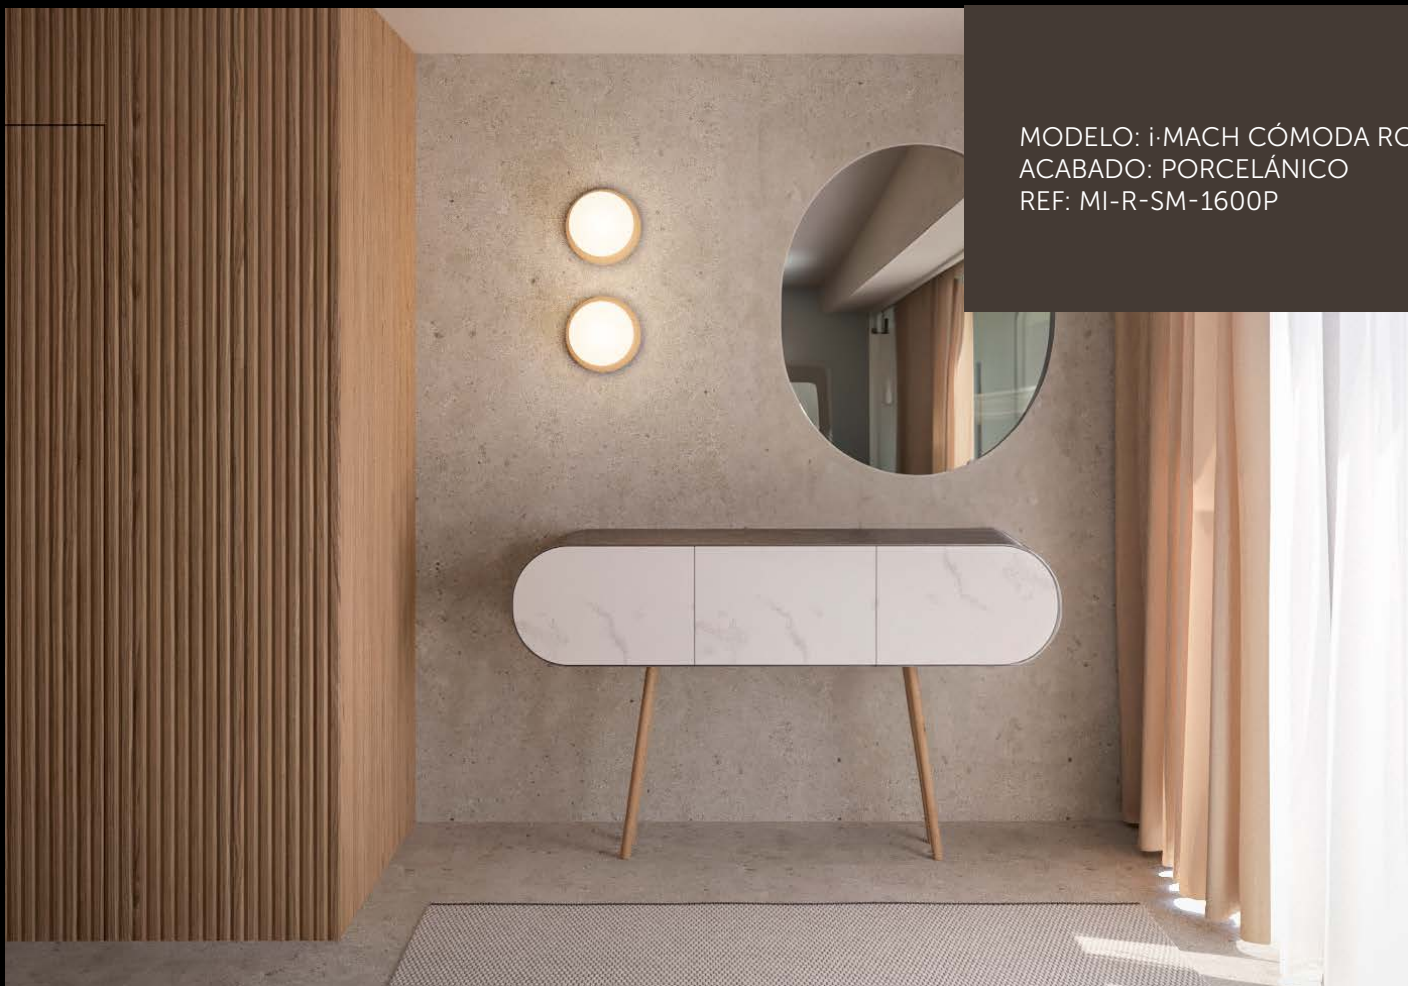

MODELO: i-CLASS RECIBIDOR
ACABADO: ROBLE
REF: MI-R-SC-1000R

MODELO: i-CLASS BAÑO
 ACABADO: ROBLE
 REF: MI-B-SC-1000R

i-CLASS es una serie de mobiliario de estilo recto minimalista apoyado en suelo acabado en acero negro y frentes en roble o en porcelánico efecto mármol.

i-KATU es una línea depurada con personalidad que no pasa desapercibida donde la funcionalidad y la estética están en perfecto equilibrio.

MODELO: i-KATU CÓMODA
ACABADO: ROBLE
REF: MI-C-SK-1200R

SERIE i-KATU

- MUEBLE DE BAÑO
- CÓMODA PUERTAS
- MESITA AUXILIAR
- MUEBLE TV
- MUEBLE RECIBIDOR

7

ACABADOS FRENTES

ROBLE

PORCELÁNICO

MODELO: i-KATU CÓMODA
ACABADO: PORCELÁNICO
REF: MI-C-SK-2000P

MODELO: i·MACH BAÑO COLGADO
ACABADO: PORCELÁNICO
REF: MI-B-SM-1600P

MODELO: i·MACH CÓMODA ROMO
ACABADO: PORCELÁNICO
REF: MI-R-SM-1600P

MODELO: i·MACH CÓMODA
ACABADO: ROBLE
REF: MI-C-SM-1600R

MODELO: i·MACH MESITA
ACABADO: ROBLE
REF: MI-MN-SM-500R

i·MACH es una serie de mobiliario de estilo curvo depurado con opción de apoyo a suelo o con patas madera de roble cónicas. El acabado es en acero negro y los frentes de puertas o cajones en madera o en porcelánico efecto mármol.