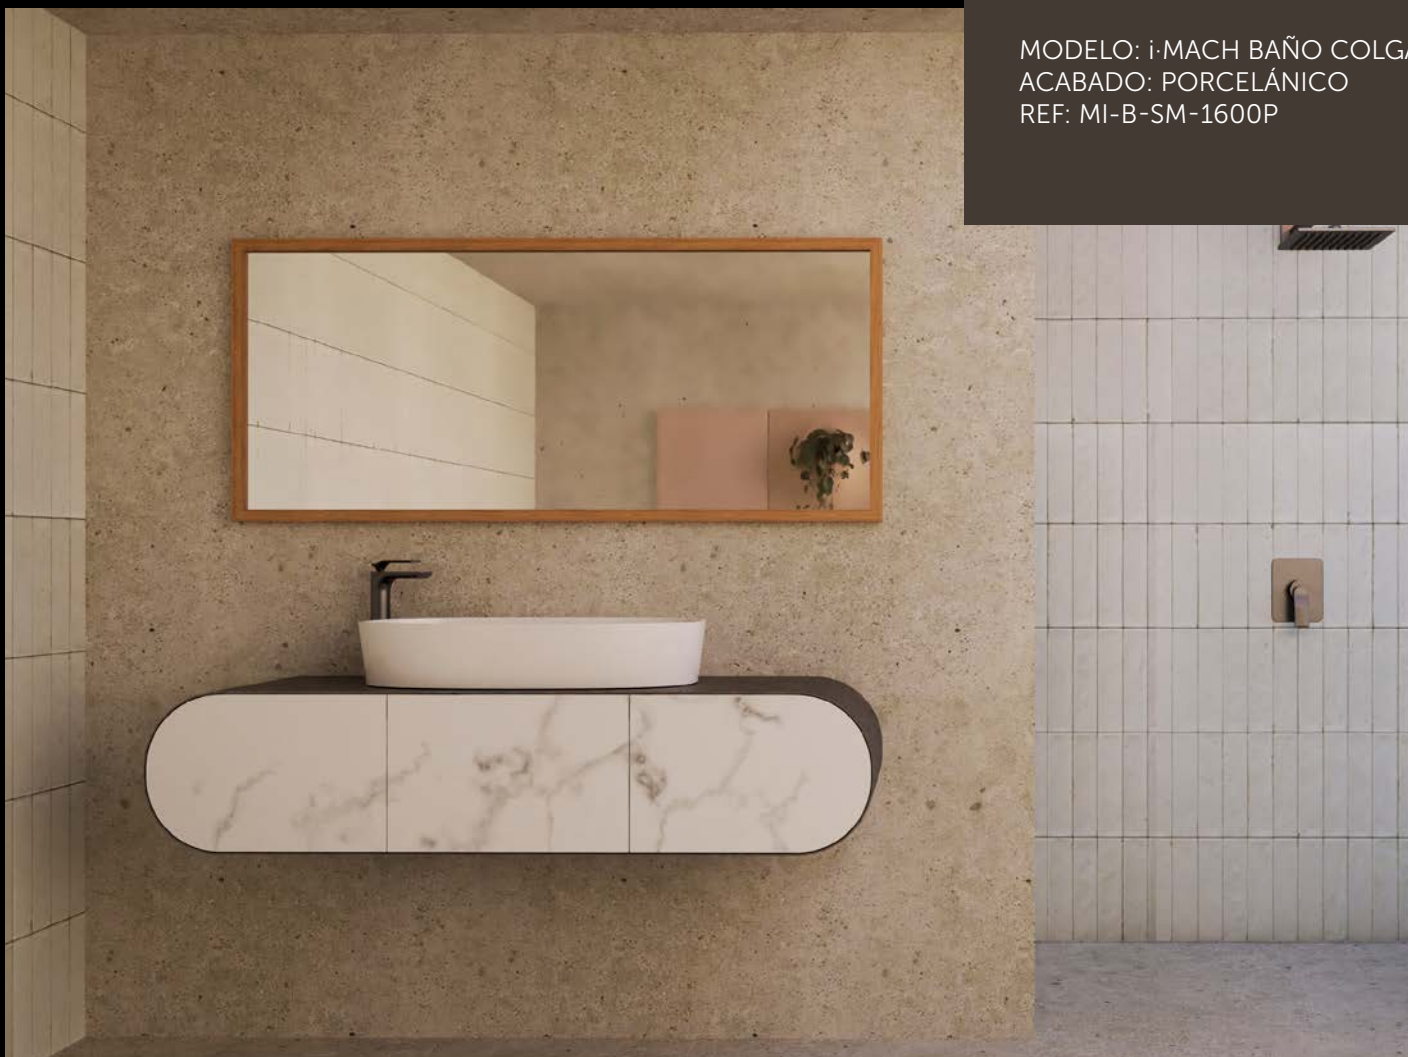

MODELO: i-CLASS RECIBIDOR
ACABADO: ROBLE
REF: MI-R-SC-1000R

MODELO: i-CLASS BAÑO
 ACABADO: ROBLE
 REF: MI-B-SC-1000R

i-CLASS es una serie de mobiliario de estilo recto minimalista apoyado en suelo acabado en acero negro y frentes en roble o en porcelánico efecto mármol.

i-KATU es una línea depurada con personalidad que no pasa desapercibida donde la funcionalidad y la estética están en perfecto equilibrio.

MODELO: i-KATU CÓMODA
ACABADO: ROBLE
REF: MI-C-SK-1200R

SERIE i-KATU

- MUEBLE DE BAÑO
- CÓMODA PUERTAS
- MESITA AUXILIAR
- MUEBLE TV
- MUEBLE RECIBIDOR

7

ACABADOS FRENTES

ROBLE

PORCELÁNICO

MODELO: i-KATU CÓMODA
ACABADO: PORCELÁNICO
REF: MI-C-SK-2000P

MODELO: i·MACH BAÑO COLGADO
ACABADO: PORCELÁNICO
REF: MI-B-SM-1600P

MODELO: i·MACH CÓMODA ROMO
ACABADO: PORCELÁNICO
REF: MI-R-SM-1600P

MODELO: i·MACH CÓMODA
ACABADO: ROBLE
REF: MI-C-SM-1600R

MODELO: i·MACH MESITA
ACABADO: ROBLE
REF: MI-MN-SM-500R

i·MACH es una serie de mobiliario de estilo curvo depurado con opción de apoyo a suelo o con patas madera de roble cónicas. El acabado es en acero negro y los frentes de puertas o cajones en madera o en porcelánico efecto mármol.